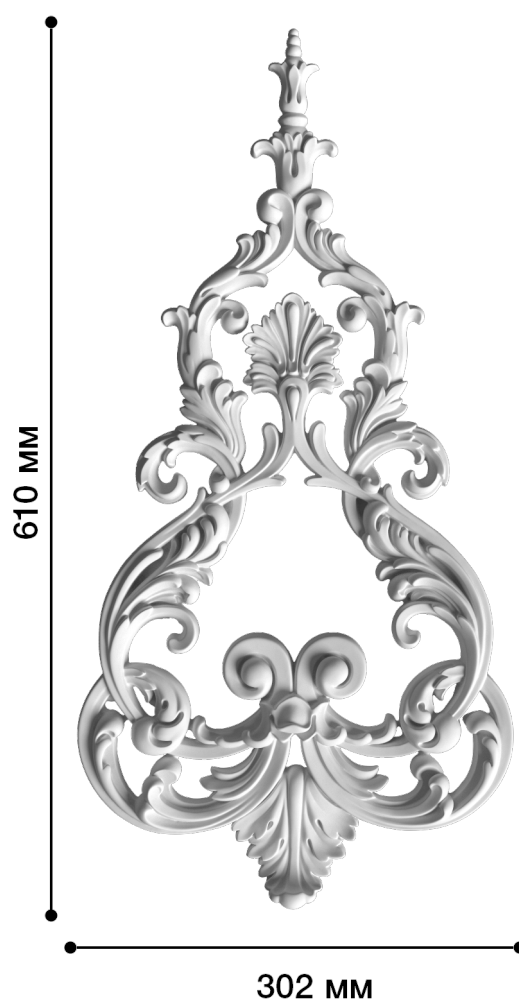

## Средник Дс-250

Средник – это небольшой элемент декора, который может быть со сложными завитками или объемными узорами. Такой элемент лепнины прекрасно подходит для помещений, декорированных в любом стиле, будь то ампир, модерн, классика или барокко.

# ДИКАРТ

ЗАВОД ГИПСОВОЙ ЛЕПНИНЫ

8 (495) 150-21-95

8 (800) 707-52-95

info@dikart.ru

Высота - 610 мм  
Ширина - 302 мм  
Глубина - 31 мм  
Материал - гипс