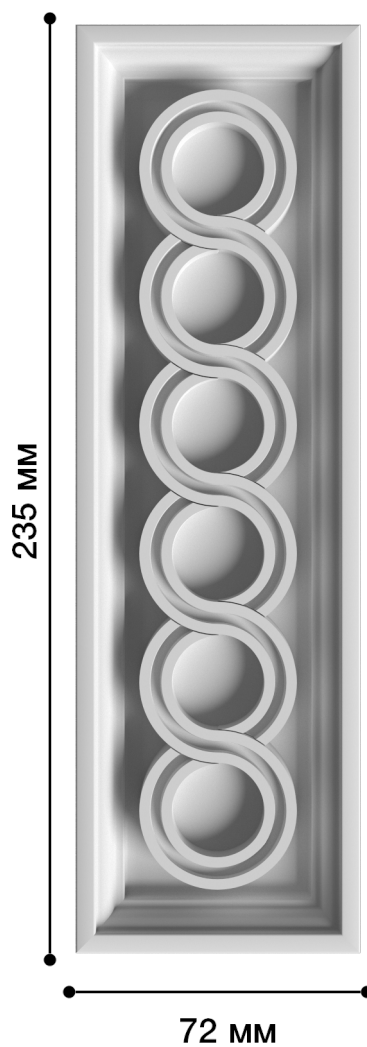

Средник Дс-315

Средник — отличная деталь для декора со сложным лепным декором: завитками, объемными элементами.

ДИКАРТ

ЗАВОД ГИПСОВОЙ ЛЕПНИНЫ

8 (495) 150-21-95

8 (800) 707-52-95

info@dikart.ru

Высота - 235 мм

Ширина - 72 мм

Глубина - 25 мм

Материал - гипс