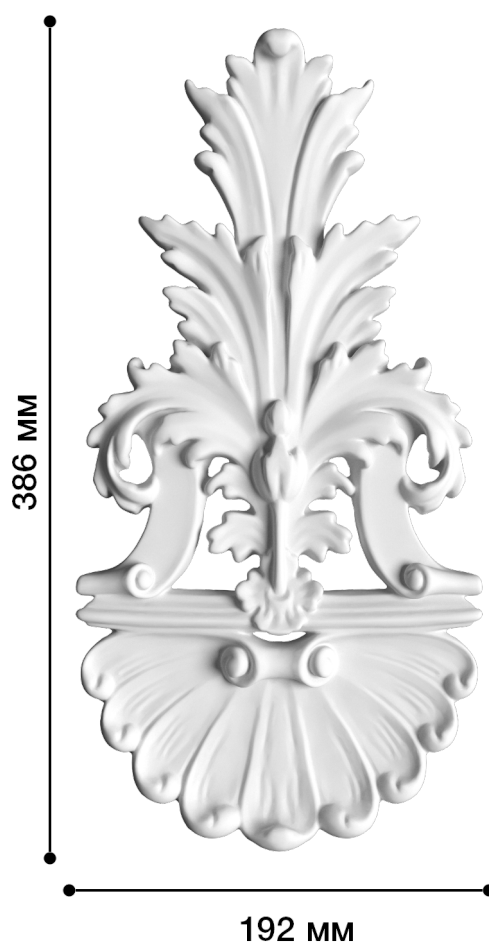

Средник Дс-35

Средник — отличная деталь для декора со сложным лепным декором: завитками, объемными элементами.

ДИКАРТ

ЗАВОД ГИПСОВОЙ ЛЕПНИНЫ

8 (495) 150-21-95

8 (800) 707-52-95

info@dikart.ru

Высота - 386 мм
Ширина - 192 мм
Глубина - 23 мм
Материал - гипс